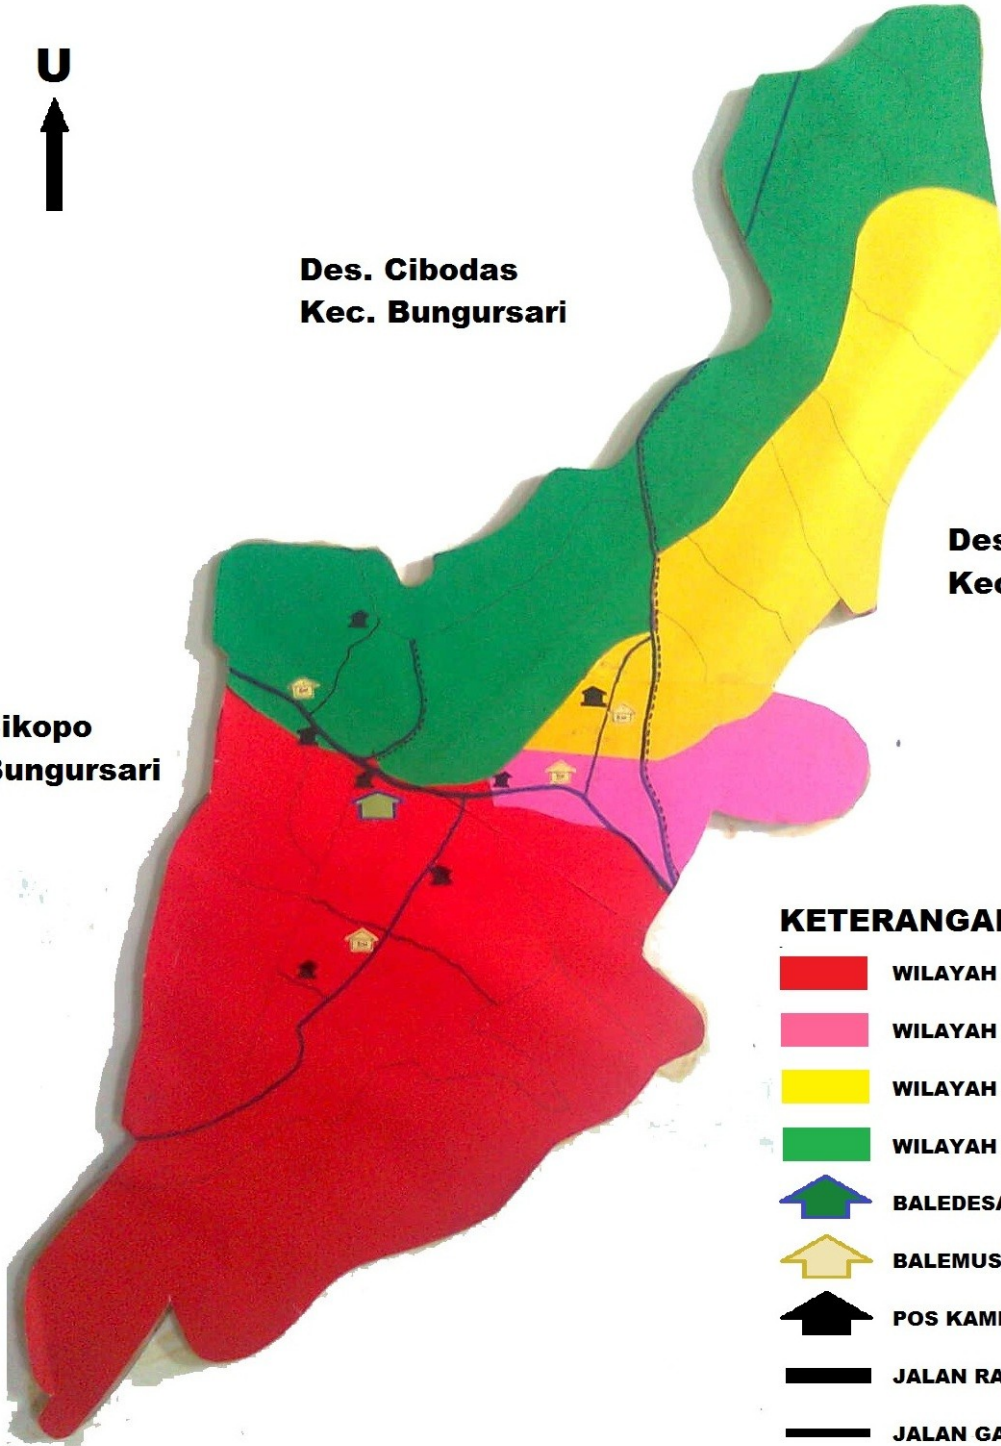

PETA DESA KARANGMUKTI

**Des. Cibodas
Kec. Bungursari**

**Des. Cijunti
Kec. Campaka**

**Des. Cikopo
Kec. Bungursari**

KETERANGAN :

-  WILAYAH RW 01
-  WILAYAH RW 02
-  WILAYAH RW 03
-  WILAYAH RW 04
-  BALEDESA
-  BALEMUSYAWARAH RW
-  POS KAMLING
-  JALAN RAYA UMUM / ASPAL
-  JALAN GANG MASUK KAMPUNG
-  SALIRAN AIR / KALI